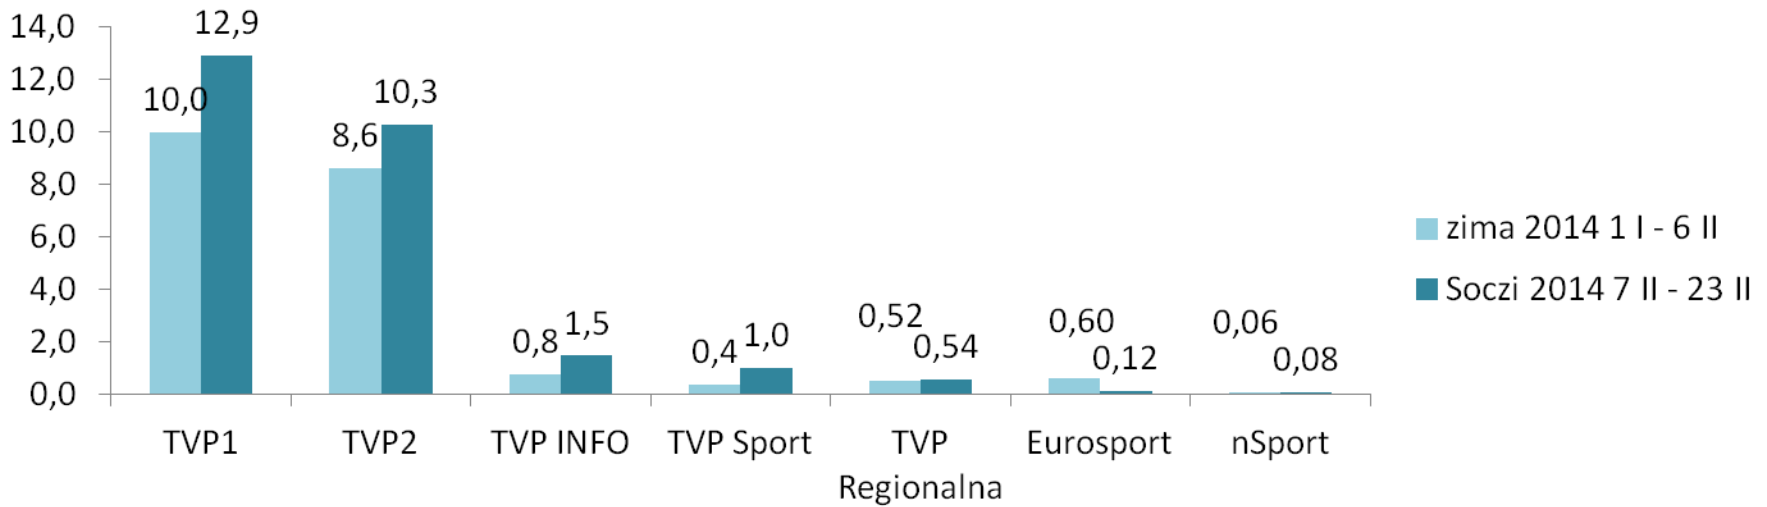

Porównanie udziałów stacji przed i w trakcie IO w Soczi 2014 (16-49) (7-23.02)

TOP10 TVP1 i TVP2 (4+)

	TVP 1	data	godz.	widownia	udz%
1	SKOKI NARCIARSKIE M	15-02-2014	18:43	10 444 093	59,3
2	CEREMONIA KWIATOWA	09-02-2014	20:28	9 502 684	50,8
3	SKOKI NARCIARSKIE M	09-02-2014	18:28	9 408 520	52,7
4	STUDIO OLIMPIJSKIE SOCZI 2014	09-02-2014	19:35	8 884 897	48,9
5	CEREMONIA KWIATOWA	15-02-2014	20:52	8 617 047	47,8
6	SKOKI NARCIARSKIE M KONKURS DRUZYNOWY	17-02-2014	18:13	8 581 030	51,7
7	CEREMONIA OTWARCIA	07-02-2014	16:35	6 702 313	45,1
8	SKOKI NARCIARSKIE M - KWALIFIKACJE	08-02-2014	17:28	5 918 529	41,2
9	SKOKI NARCIARSKIE M - KWALIFIKACJE	14-02-2014	18:28	4 814 972	32,8
10	SANECZKARSTWO M	09-02-2014	17:42	4 352 414	29,3

	TVP 2	data	godz.	widownia	udz%
1	CEREMONIA MEDALOWA	16-02-2014	17:52	5 482 878	34,1
2	STUDIO OLIMPIJSKIE SOCZI 2014	16-02-2014	18:02	5 086 322	31,7
3	CEREMONIA MEDALOWA	13-02-2014	18:05	4 063 413	28,3
4	BIATHLON K	09-02-2014	15:28	3 690 370	29,5
5	BIEGI NARCIARSKIE K	08-02-2014	10:58	3 307 994	40,7
6	BIEGI NARCIARSKIE K	15-02-2014	10:56	3 229 108	37,6
7	BIEGI NARCIARSKIE K	22-02-2014	10:24	3 222 896	37,3
8	CEREMONIA MEDALOWA	10-02-2014	17:23	3 149 972	24,6
9	BIEGI NARCIARSKIE K	13-02-2014	11:00	3 103 960	46,7
10	LYZWIARSTWO FIGUROWE PARY	16-02-2014	17:32	3 045 219	20,2