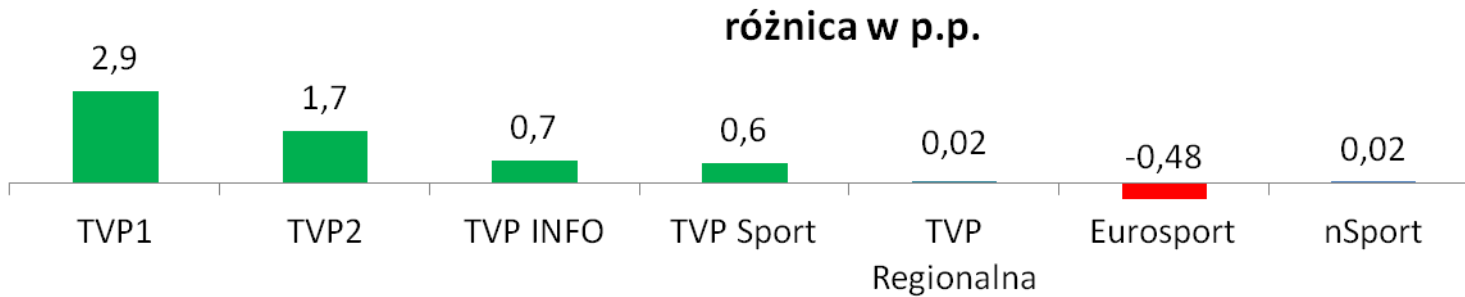

Porównanie udziałów stacji przed i w trakcie IO w Soczi 2014 (16-49) (7-23.02)

TOP10 TVP1 i TVP2 (4+)

	TVP 1	data	godz.	widownia	udz%
1	SKOKI NARCIARSKIE M	15-02-2014	18:43	10 444 093	59,3
2	CEREMONIA KWIATOWA	09-02-2014	20:28	9 502 684	50,8
3	SKOKI NARCIARSKIE M	09-02-2014	18:28	9 408 520	52,7
4	STUDIO OLIMPIJSKIE SOCZI 2014	09-02-2014	19:35	8 884 897	48,9
5	CEREMONIA KWIATOWA	15-02-2014	20:52	8 617 047	47,8
6	SKOKI NARCIARSKIE M KONKURS DRUZYNOWY	17-02-2014	18:13	8 581 030	51,7
7	CEREMONIA OTWARCIA	07-02-2014	16:35	6 702 313	45,1
8	SKOKI NARCIARSKIE M - KWALIFIKACJE	08-02-2014	17:28	5 918 529	41,2
9	SKOKI NARCIARSKIE M - KWALIFIKACJE	14-02-2014	18:28	4 814 972	32,8
10	SANECZKARSTWO M	09-02-2014	17:42	4 352 414	29,3

	TVP 2	data	godz.	widownia	udz%
1	CEREMONIA MEDALOWA	16-02-2014	17:52	5 482 878	34,1
2	STUDIO OLIMPIJSKIE SOCZI 2014	16-02-2014	18:02	5 086 322	31,7
3	CEREMONIA MEDALOWA	13-02-2014	18:05	4 063 413	28,3
4	BIATHLON K	09-02-2014	15:28	3 690 370	29,5
5	BIEGI NARCIARSKIE K	08-02-2014	10:58	3 307 994	40,7
6	BIEGI NARCIARSKIE K	15-02-2014	10:56	3 229 108	37,6
7	BIEGI NARCIARSKIE K	22-02-2014	10:24	3 222 896	37,3
8	CEREMONIA MEDALOWA	10-02-2014	17:23	3 149 972	24,6
9	BIEGI NARCIARSKIE K	13-02-2014	11:00	3 103 960	46,7
10	LYZWIARSTWO FIGUROWE PARY	16-02-2014	17:32	3 045 219	20,2