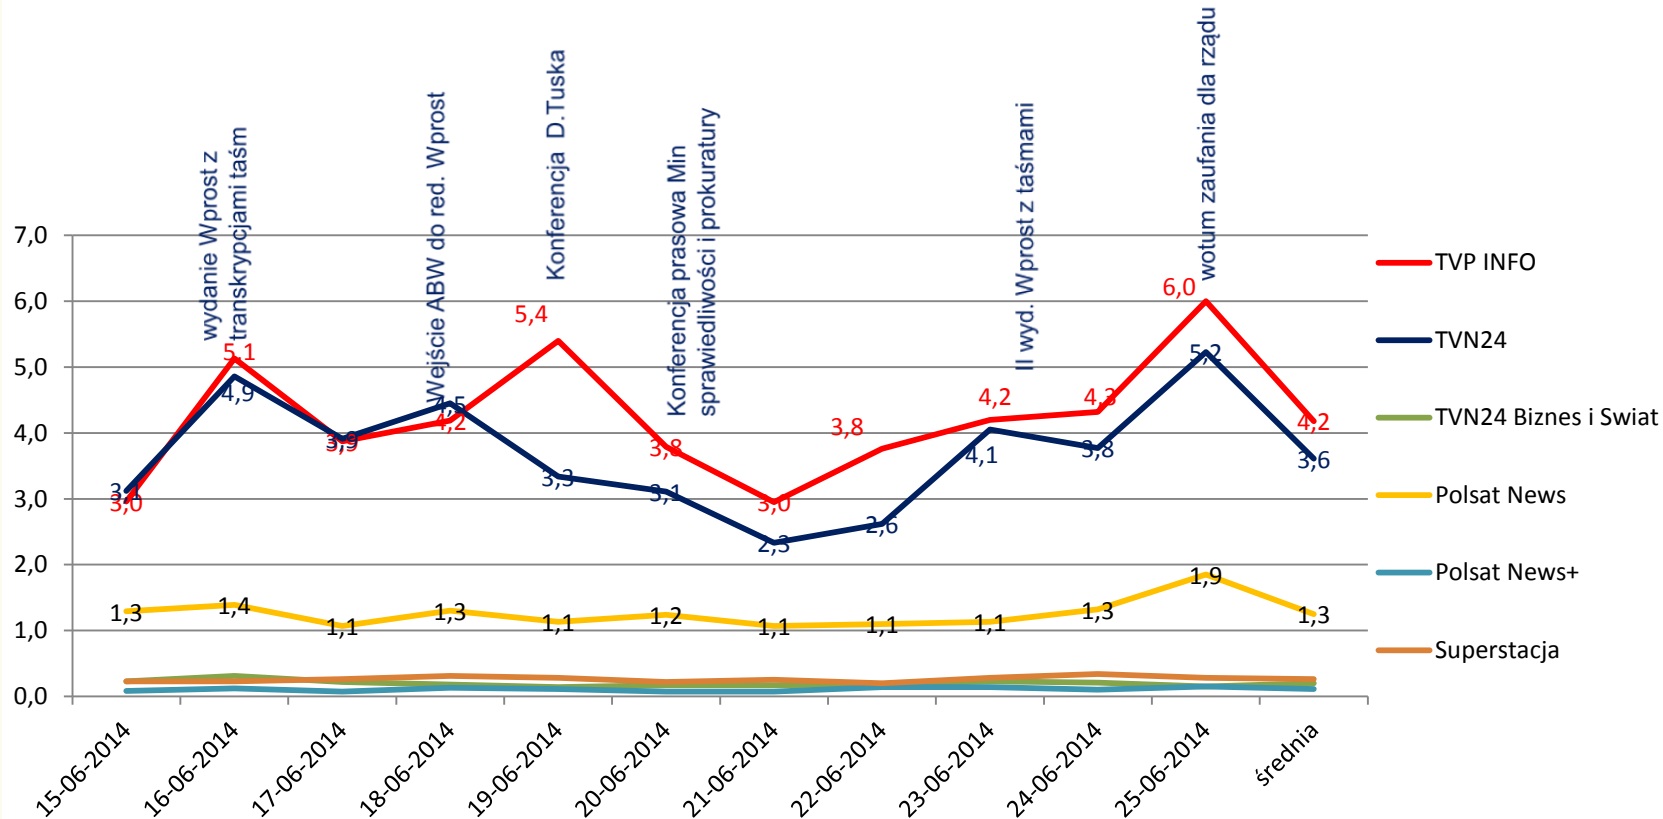

Wskaźniki stacji informacyjnych

(afery podsłuchowa)

w dniach *15 – 25 czerwca 2014*

źródło: Telemetry NAM

główne stacje informacyjne – zasięg odbioru 14.06 - 25.06.2014 w 4+

Po 11 dniach relacji zakończonych wotum zaufania do rządu, przez przynajmniej kolejnych 15 minut oglądało którąś z poniższych stacji 15,8 mln widzów (45% z grupy ogólnej 4+), w tym: 9,4 mln widzów oglądało TVP Info ; 6,5 mln w TVN24, 4,6 mln Polsat News.

Śr. wskaźniki stacji informacyjnych w 4+

Afera dzień po dniu - widownia w 4+

Początek - w dniu 14.06.2014 r. na portalu internetowym tygodnika „Wprost” ukazał się artykuł pod tytułem: „Handel głową Rostowskiego”.

Afera dzień po dniu - udziały% w 4+

Początek – w dniu 14.06.2014 r. na portalu internetowym tygodnika „Wprost” ukazał się artykuł pod tytułem: „Handel głową Rostowskiego”.

TOP 20 (programy powyżej 6 minut) 15 – 25 czerwca w 4+