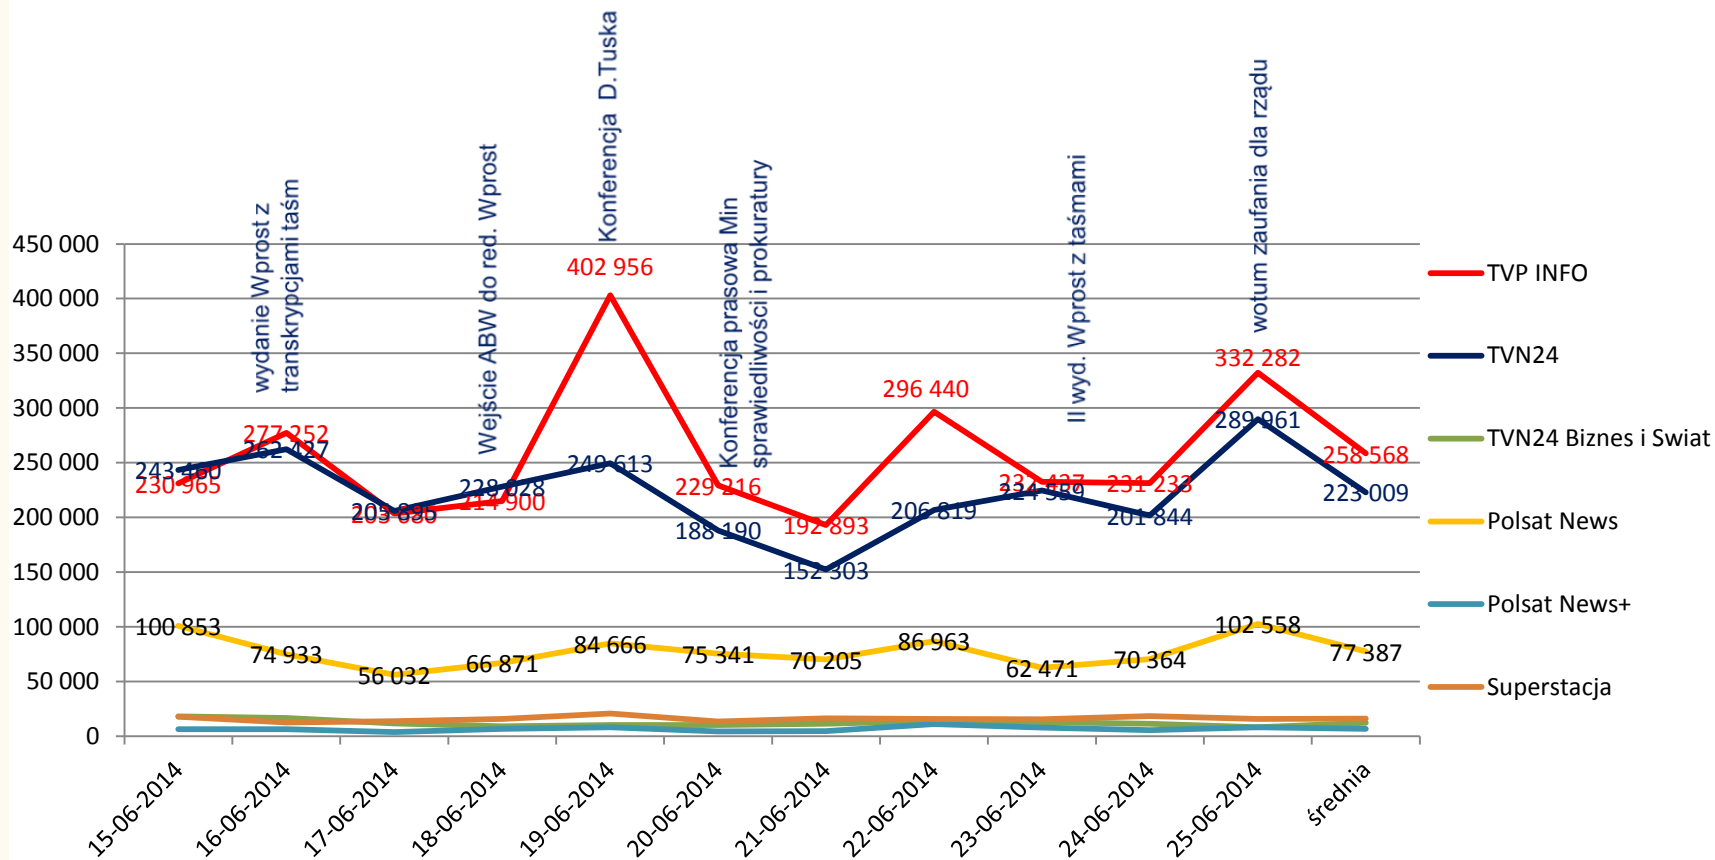

Wskaźniki stacji informacyjnych

(afery podsłuchowa)

w dniach *15 – 25 czerwca 2014*

źródło: Telemetry NAM

główne stacje informacyjne – zasięg odbioru 14.06 - 25.06.2014 w 4+

Po 11 dniach relacji zakończonych wotum zaufania do rządu, przez przynajmniej kolejnych 15 minut oglądało którąś z poniższych stacji 15,8 mln widzów (45% z grupy ogólnej 4+), w tym: 9,4 mln widzów oglądało TVP Info ; 6,5 mln w TVN24, 4,6 mln Polsat News.

Śr. wskaźniki stacji informacyjnych w 4+

Afera dzień po dniu - widownia w 4+

Początek - w dniu 14.06.2014 r. na portalu internetowym tygodnika „Wprost” ukazał się artykuł pod tytułem: „Handel głową Rostowskiego”.

Afera dzień po dniu - udziały% w 4+

Początek – w dniu 14.06.2014 r. na portalu internetowym tygodnika „Wprost” ukazał się artykuł pod tytułem: „Handel głową Rostowskiego”.

TOP 20 (programy powyżej 6 minut) 15 – 25 czerwca w 4+