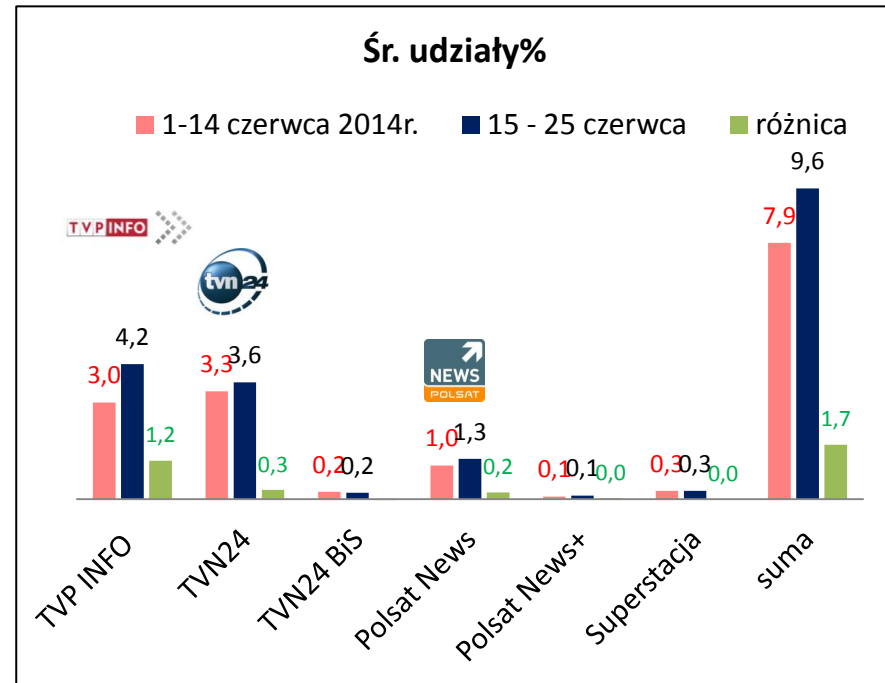

Wskaźniki stacji informacyjnych

(afery podsłuchowa)

w dniach *15 – 25 czerwca 2014*

źródło: Telemetry NAM

główne stacje informacyjne – zasięg odbioru 14.06 - 25.06.2014 w 4+

Po 11 dniach relacji zakończonych wotum zaufania do rządu, przez przynajmniej kolejnych 15 minut oglądało którąś z poniższych stacji 15,8 mln widzów (45% z grupy ogólnej 4+), w tym: 9,4 mln widzów oglądało TVP Info ; 6,5 mln w TVN24, 4,6 mln Polsat News.

Śr. wskaźniki stacji informacyjnych w 4+

Afera dzień po dniu - widownia w 4+

Początek - w dniu 14.06.2014 r. na portalu internetowym tygodnika „Wprost” ukazał się artykuł pod tytułem: „Handel głową Rostowskiego”.

Afera dzień po dniu - udziały% w 4+

Początek – w dniu 14.06.2014 r. na portalu internetowym tygodnika „Wprost” ukazał się artykuł pod tytułem: „Handel głową Rostowskiego”.

TOP 20 (programy powyżej 6 minut) 15 – 25 czerwca w 4+