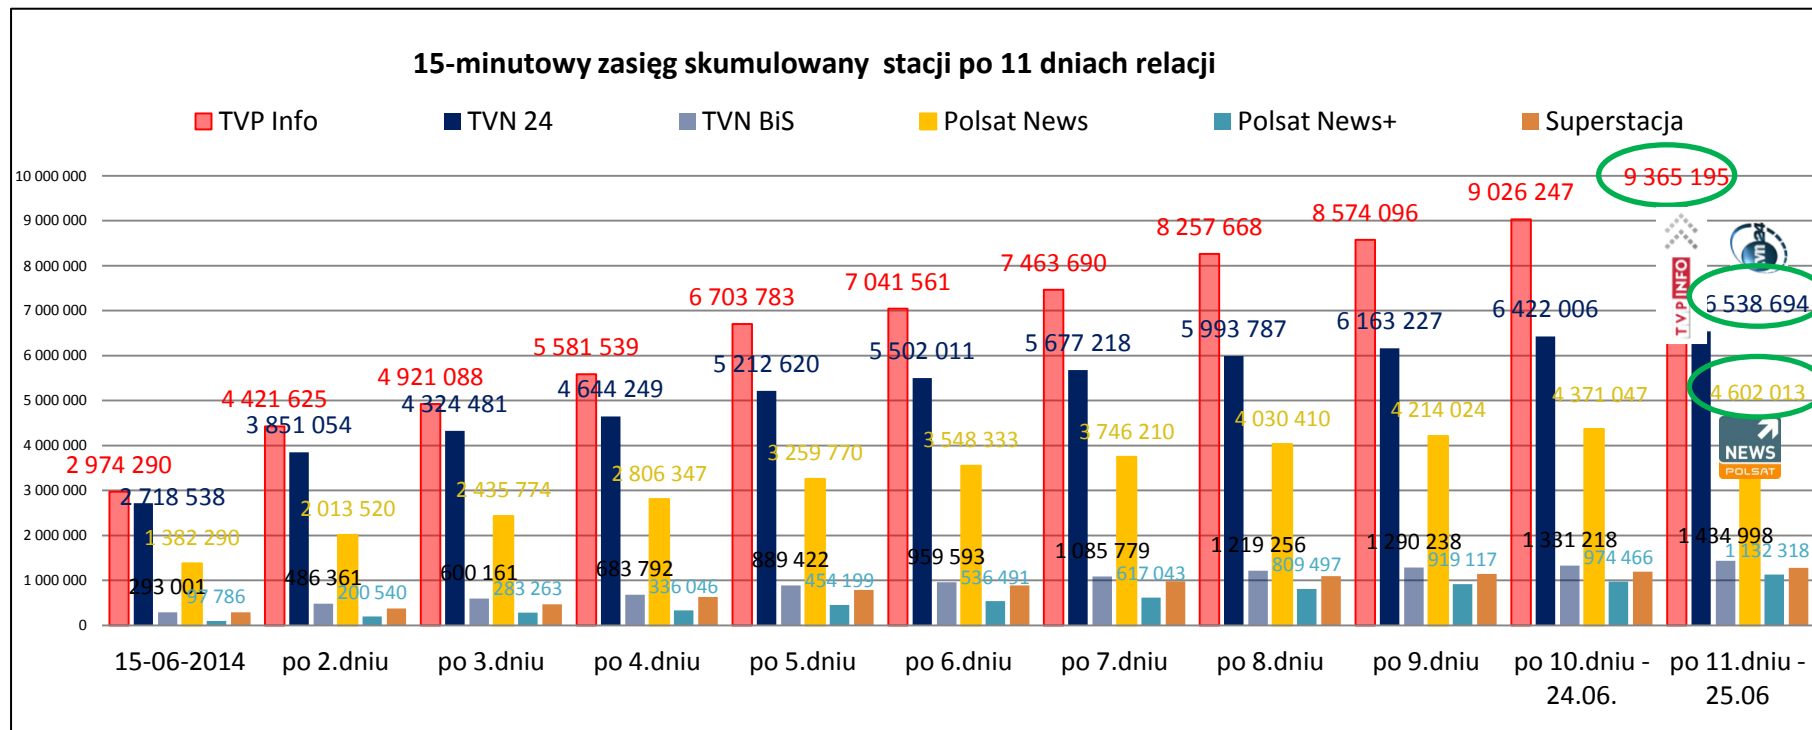

Wskaźniki stacji informacyjnych

(afery podsłuchowa)

w dniach *15 – 25 czerwca 2014*

źródło: Telemetry NAM

główne stacje informacyjne – zasięg odbioru 14.06 - 25.06.2014 w 4+

Po 11 dniach relacji zakończonych wotum zaufania do rządu, przez przynajmniej kolejnych 15 minut oglądało którąś z poniższych stacji 15,8 mln widzów (45% z grupy ogólnej 4+), w tym: 9,4 mln widzów oglądało TVP Info ; 6,5 mln w TVN24, 4,6 mln Polsat News.

Śr. wskaźniki stacji informacyjnych w 4+

Afera dzień po dniu - widownia w 4+

Początek - w dniu 14.06.2014 r. na portalu internetowym tygodnika „Wprost” ukazał się artykuł pod tytułem: „Handel głową Rostowskiego”.

Afera dzień po dniu - udziały% w 4+

Początek – w dniu 14.06.2014 r. na portalu internetowym tygodnika „Wprost” ukazał się artykuł pod tytułem: „Handel głową Rostowskiego”.

TOP 20 (programy powyżej 6 minut) 15 – 25 czerwca w 4+