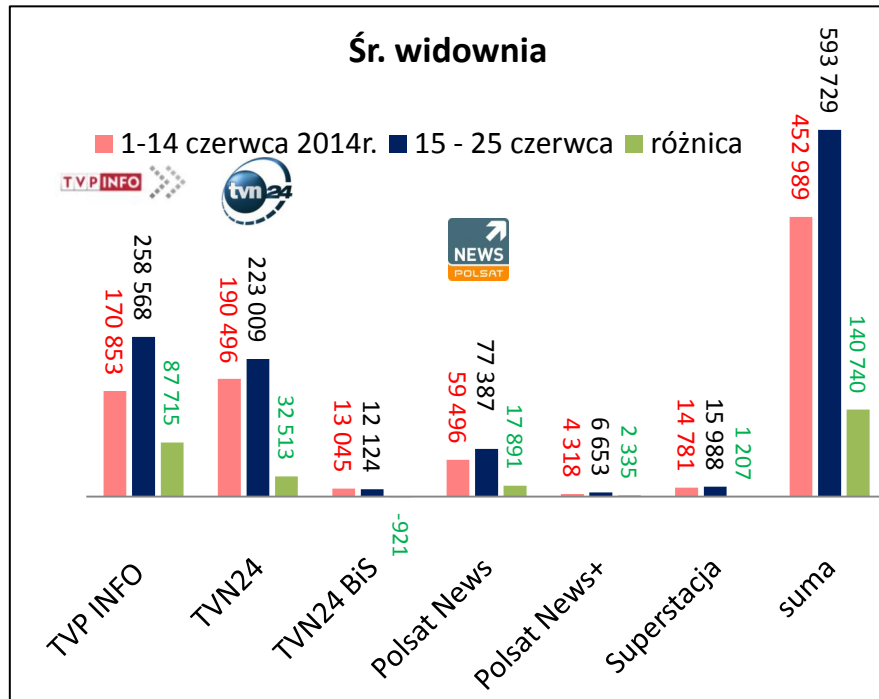

Wskaźniki stacji informacyjnych

(afery podsłuchowa)

w dniach *15 – 25 czerwca 2014*

źródło: Telemetry NAM

główne stacje informacyjne – zasięg odbioru 14.06 - 25.06.2014 w 4+

Po 11 dniach relacji zakończonych wotum zaufania do rządu, przez przynajmniej kolejnych 15 minut oglądało którąś z poniższych stacji 15,8 mln widzów (45% z grupy ogólnej 4+), w tym: 9,4 mln widzów oglądało TVP Info ; 6,5 mln w TVN24, 4,6 mln Polsat News.

Śr. wskaźniki stacji informacyjnych w 4+

Afera dzień po dniu - widownia w 4+

Początek - w dniu 14.06.2014 r. na portalu internetowym tygodnika „Wprost” ukazał się artykuł pod tytułem: „Handel głową Rostowskiego”.

Afera dzień po dniu - udziały% w 4+

Początek – w dniu 14.06.2014 r. na portalu internetowym tygodnika „Wprost” ukazał się artykuł pod tytułem: „Handel głową Rostowskiego”.

TOP 20 (programy powyżej 6 minut) 15 – 25 czerwca w 4+